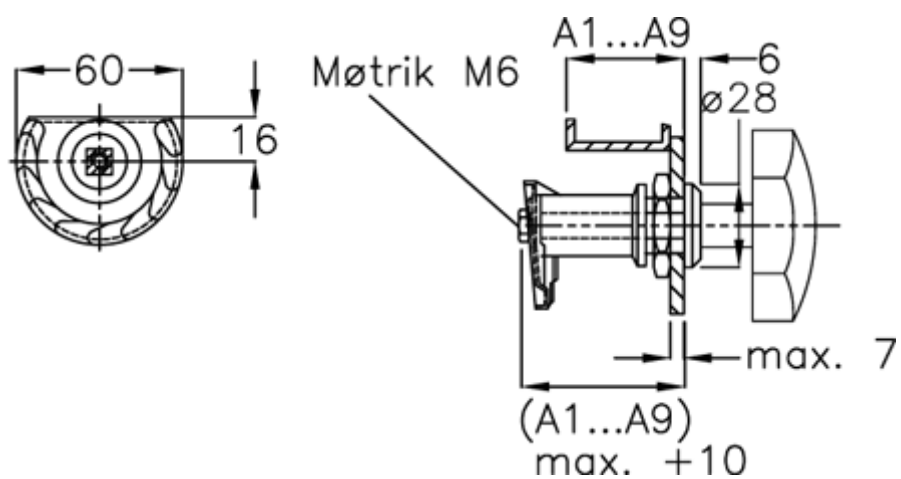

Varenummer: 209180461
Beskrivelse: E+G Dørrigel
GN 119-SG-A6-NI

Mål

Dør + karmtykkelse = 42-50
Mål type = A6